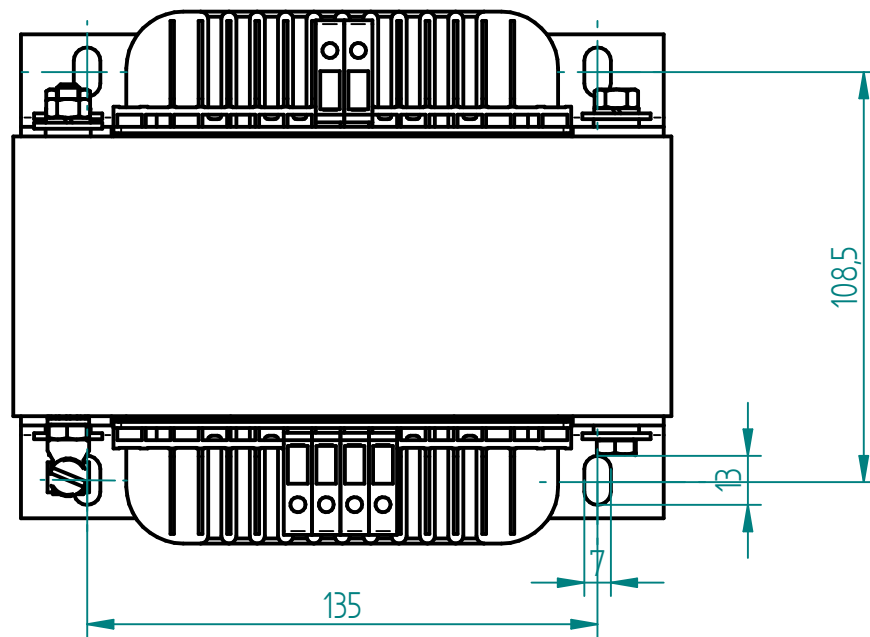

Měřítko: 1:5

Bohemia - Trafo s.r.o. Havlíčková 2200 Nové Město nad Metují 549 01 tel.: +420 491 478 217 www.bohemia-trafo.cz			Označení součástí:		Č. výkresu:	
					Datum vytv.:	
					Poznámka:	
	Změna	Datum	Jméno	Typ: JOT1600		BOH:
a				Jméno	Datum	Všobecné tolerance DIN ISO 2768-m
b			Autor	Václav Zach	13.2.2017	Vnější plochy DIN ISO 1302
c			Prov.			Hmotnost: 16kg
d			EL. data:			